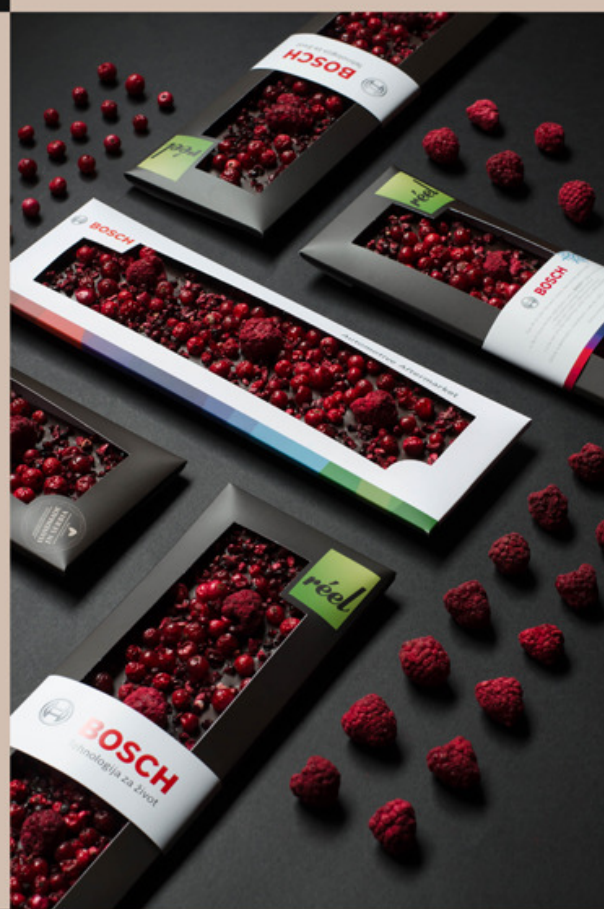

BESPLATNA ISPORUKA NA ŽELJENU ADRESU U
ROKU OD 3 - 10 DANA (ZAVISNO OD KOLIČINE I
TIPA NARUDBINE)

BUDITE I VI
JEDAN OD
NAŠIH
ZADOVOLJNIH
KLIJENATA.

OSTAVITE UTISAK NA POSLOVNI SVET

PREFINJENI UKUS KVALITETNE BELGIJSKE ČOKOLADE I ELEGANTNI DIZAJN PAKOVANJA SU PROBUDILI PAŽNJU DOMAĆE I INTERNACIONALNE KOMPANIJE, KOJI SRDAČNO POKLANJAJU NAŠE RUČNO RAĐENE ČOKOLADE.